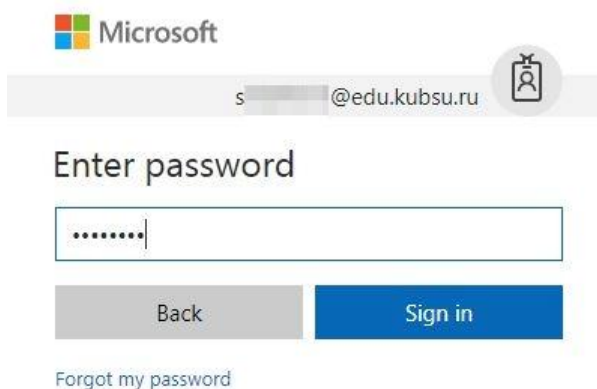

Для доступа к электронной почте в домене edu.kubsu.ru нужно открыть веб-сайт office.com и нажать справа сверху на кнопку «Войти»:

Затем ввести адрес электронной почты в формате [логин@edu.kubsu.ru](mailto:login@edu.kubsu.ru) и нажать «Next»

После этого ввести свой пароль:

Нажать на значок почты: