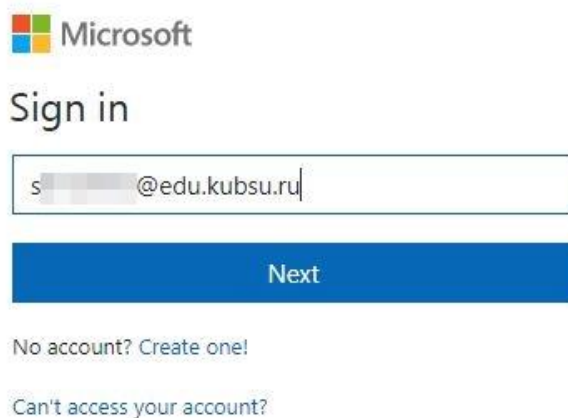

Для доступа к электронной почте в домене edu.kubsu.ru нужно открыть веб-сайт office.com и нажать справа сверху на кнопку «Войти»:

Затем ввести адрес электронной почты в формате [логин@edu.kubsu.ru](mailto:login@edu.kubsu.ru) и нажать «Next»

После этого ввести свой пароль:

Нажать на значок почты: