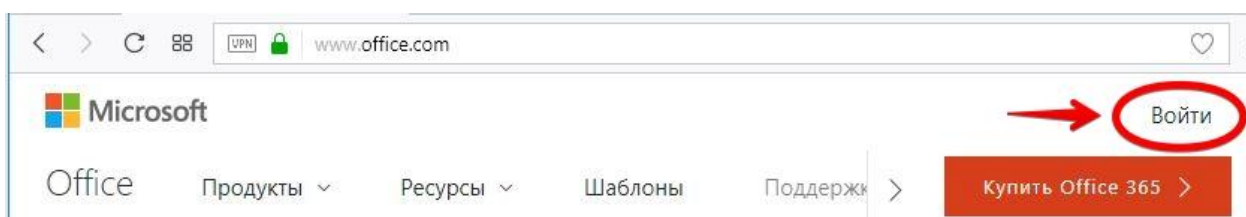

Для доступа к электронной почте в домене edu.kubsu.ru нужно открыть веб-сайт office.com и нажать справа сверху на кнопку «Войти»:

Затем ввести адрес электронной почты в формате [логин@edu.kubsu.ru](mailto:login@edu.kubsu.ru) и нажать «Next»